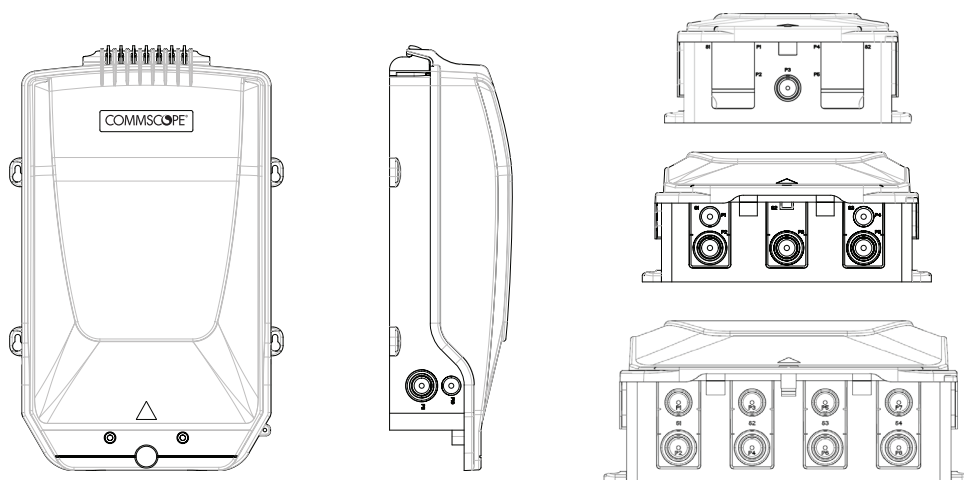

Data

SKARVSKÅP BUDI	Skanova-nr	SEAL-BLOCK kabelgenom-föringar			Sling-kassetter		Antal skarvkassetter				Mått (mm)		
		Max	Förmonterat		Liten inkluderad	Stor möjlig (tillbehör)	Med liten slingkasset	Med stor slingkasset	Utan slingkasset	Bredd	Djup	Längd (Längd lock)	
BUDI-1S-RSP-UNI-KIT0-SE07	NBHA 101 34	2	4x15	24x7	JA	JA	3	2	4	240	120	340 (420)	
BUDI-1S-RSP-UNI-SE07		2	-	-	JA	JA	3	2	4	240	120	340 (420)	
BUDI-S-RSP-UNI-KIT0-SE07	NBHA 101 12/U	3	4x15	24x7	JA	JA	6	5	7	295	145	425 (503)	
BUDI-S-RSP-UNI-SE07		3	-	-	JA	JA	6	5	7	295	145	425 (503)	
BUDI-M-RSP-UNI-SE07		4	-	-	JA	JA	6	5	7	360	175	480 (550)	

SEAL-BLOCK Kabelgenomföringar BUDI	Skanova-nr	BUDI version (Modell UNI)			Beskrivning
		1S	S	M	
BUDI-S-SEAL-2x20-1-SE07	SXAA 130 296/2	X	X	-	Genomföring BUDI (1S/S) 1-2x ≤ Ø 20 mm
BUDI-S-SEAL-4x15-1-SE07	SXAA 130 296/4a	X	X	-	Genomföring BUDI (1S/S) 1-4x ≤ Ø 15 mm
BUDI-S-SEAL-4x10-1-SE07	SXAA 130 296/4b	X	X	-	Genomföring BUDI (1S/S) 1-4x ≤ Ø 10 mm
BUDI-S-SEAL-24x7-SE07	SXAA 130 296/24	X	X	-	Genomföring BUDI (1S/S) 1-24x ≤ Ø 7 mm
BUDI-S-SEAL-48x3		X	X	-	Genomföring BUDI (1S/S) Öppen, ≤ Ø 5 mm
BUDI-M-SEAL-2x20-1-SE07		-	-	X	Genomföring BUDI (M) 1-2x ≤ Ø 20mm
BUDI-M-SEAL-4x15-1-SE07		-	-	X	Genomföring BUDI (M) 1-4x ≤ Ø 15 mm
BUDI-M-SEAL-4x10-1-SE07		-	-	X	Genomföring BUDI (M) 1-4x ≤ Ø 10 mm
BUDI-M-SEAL-24x7-SE07		-	-	X	Genomföring BUDI (M) 1-24x ≤ Ø 7 mm
BUDI-M-SEAL-48x3		-	-	X	Genomföring BUDI (M) Öppen, ≤ Ø 5 mm